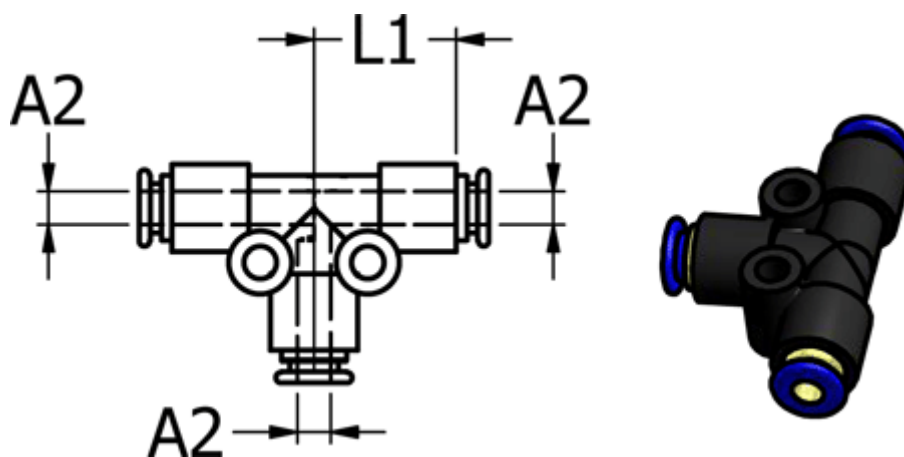

Varenummer: 586PG4

Beskrivelse: Mini Push-in PG T-stykke 4 Ø4/Ø4/Ø4

Mål

L1 = 14.5
Udvendig slangediameter A2 = 4 mm